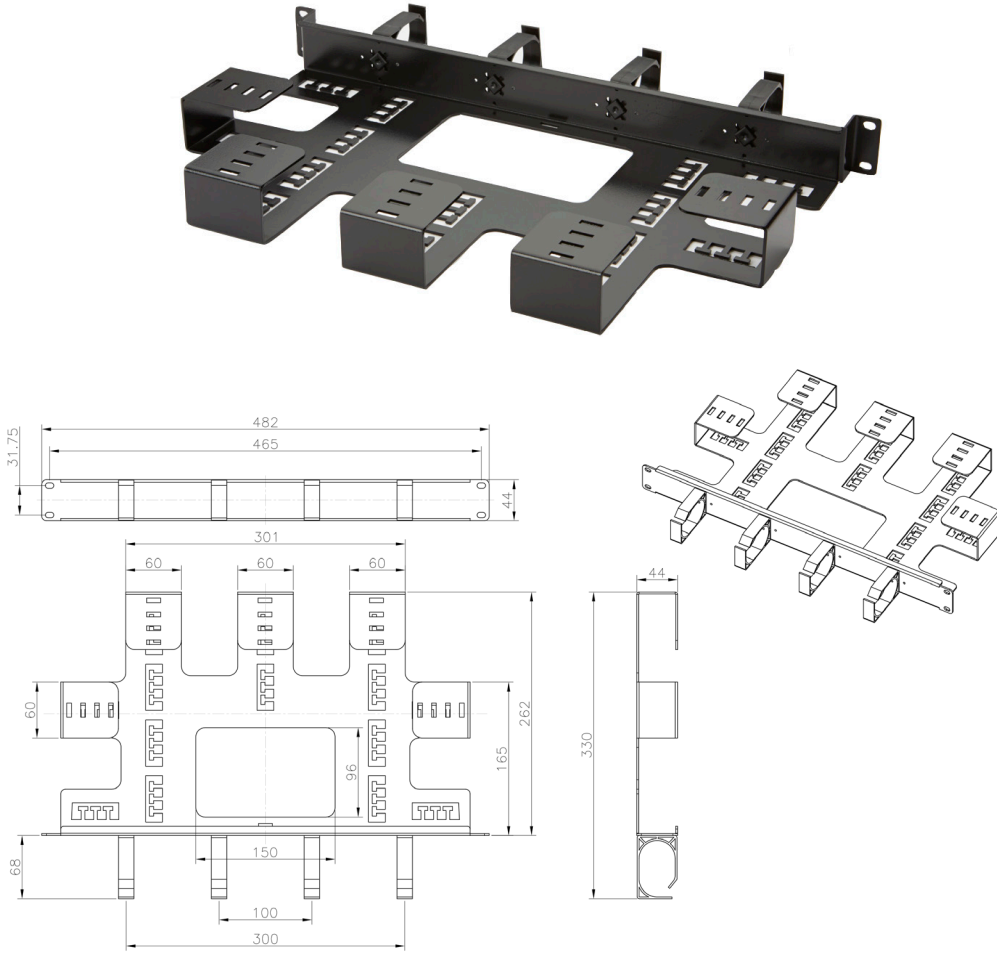

X 1U Ana Kablo Yöneticisi

X Kolay Montaj

X Kolay Yönetilebilir Excel Kablo

X Raf Üstü uygulamalar için ideal

X Excel Environ Serisi ile kullanıma uygun

## Özellikler

- 1U Ana Kablo Yöneticisi
- Kolay Montaj
- Kolay Yönetilebilir Excel Kablo
- Raf Üstü uygulamalar için ideal
- Excel Environ Serisi ile kullanıma uygun

## Ürün Tanıtımı

Excel Ana Kablo Yöneticisi, Veri Merkezi veya MER içerisinde fazla gelen ana kabloyu saklamak için tasarlanmıştır. Özellikle, kesin ölçümlerin her zaman mümkün olmadığı durumlarda, önceden sonlandırılmış fiber kurulumları yönetmede etkilidir.

Ana kablo yöneticisi tüm Environ raf serisi ile birlikte kullanılabilir, fakat Açık Raf (OR) ve Bağlantı Rafı (PR) kullanırken oluşturulan ana ve ek bağlantı alanları içerisinde kullanılması tavsiye edilir. 1.5mm toz boya kaplı yumuşak çelikten üretilen bu dayanıklı çözüm, herhangi bir ek U alanı kaplamadan bağlantı alanının yönetilmesini sağlamak için ayrıca ön kısımda 4 adet plastik yönetim halkası içermektedir.